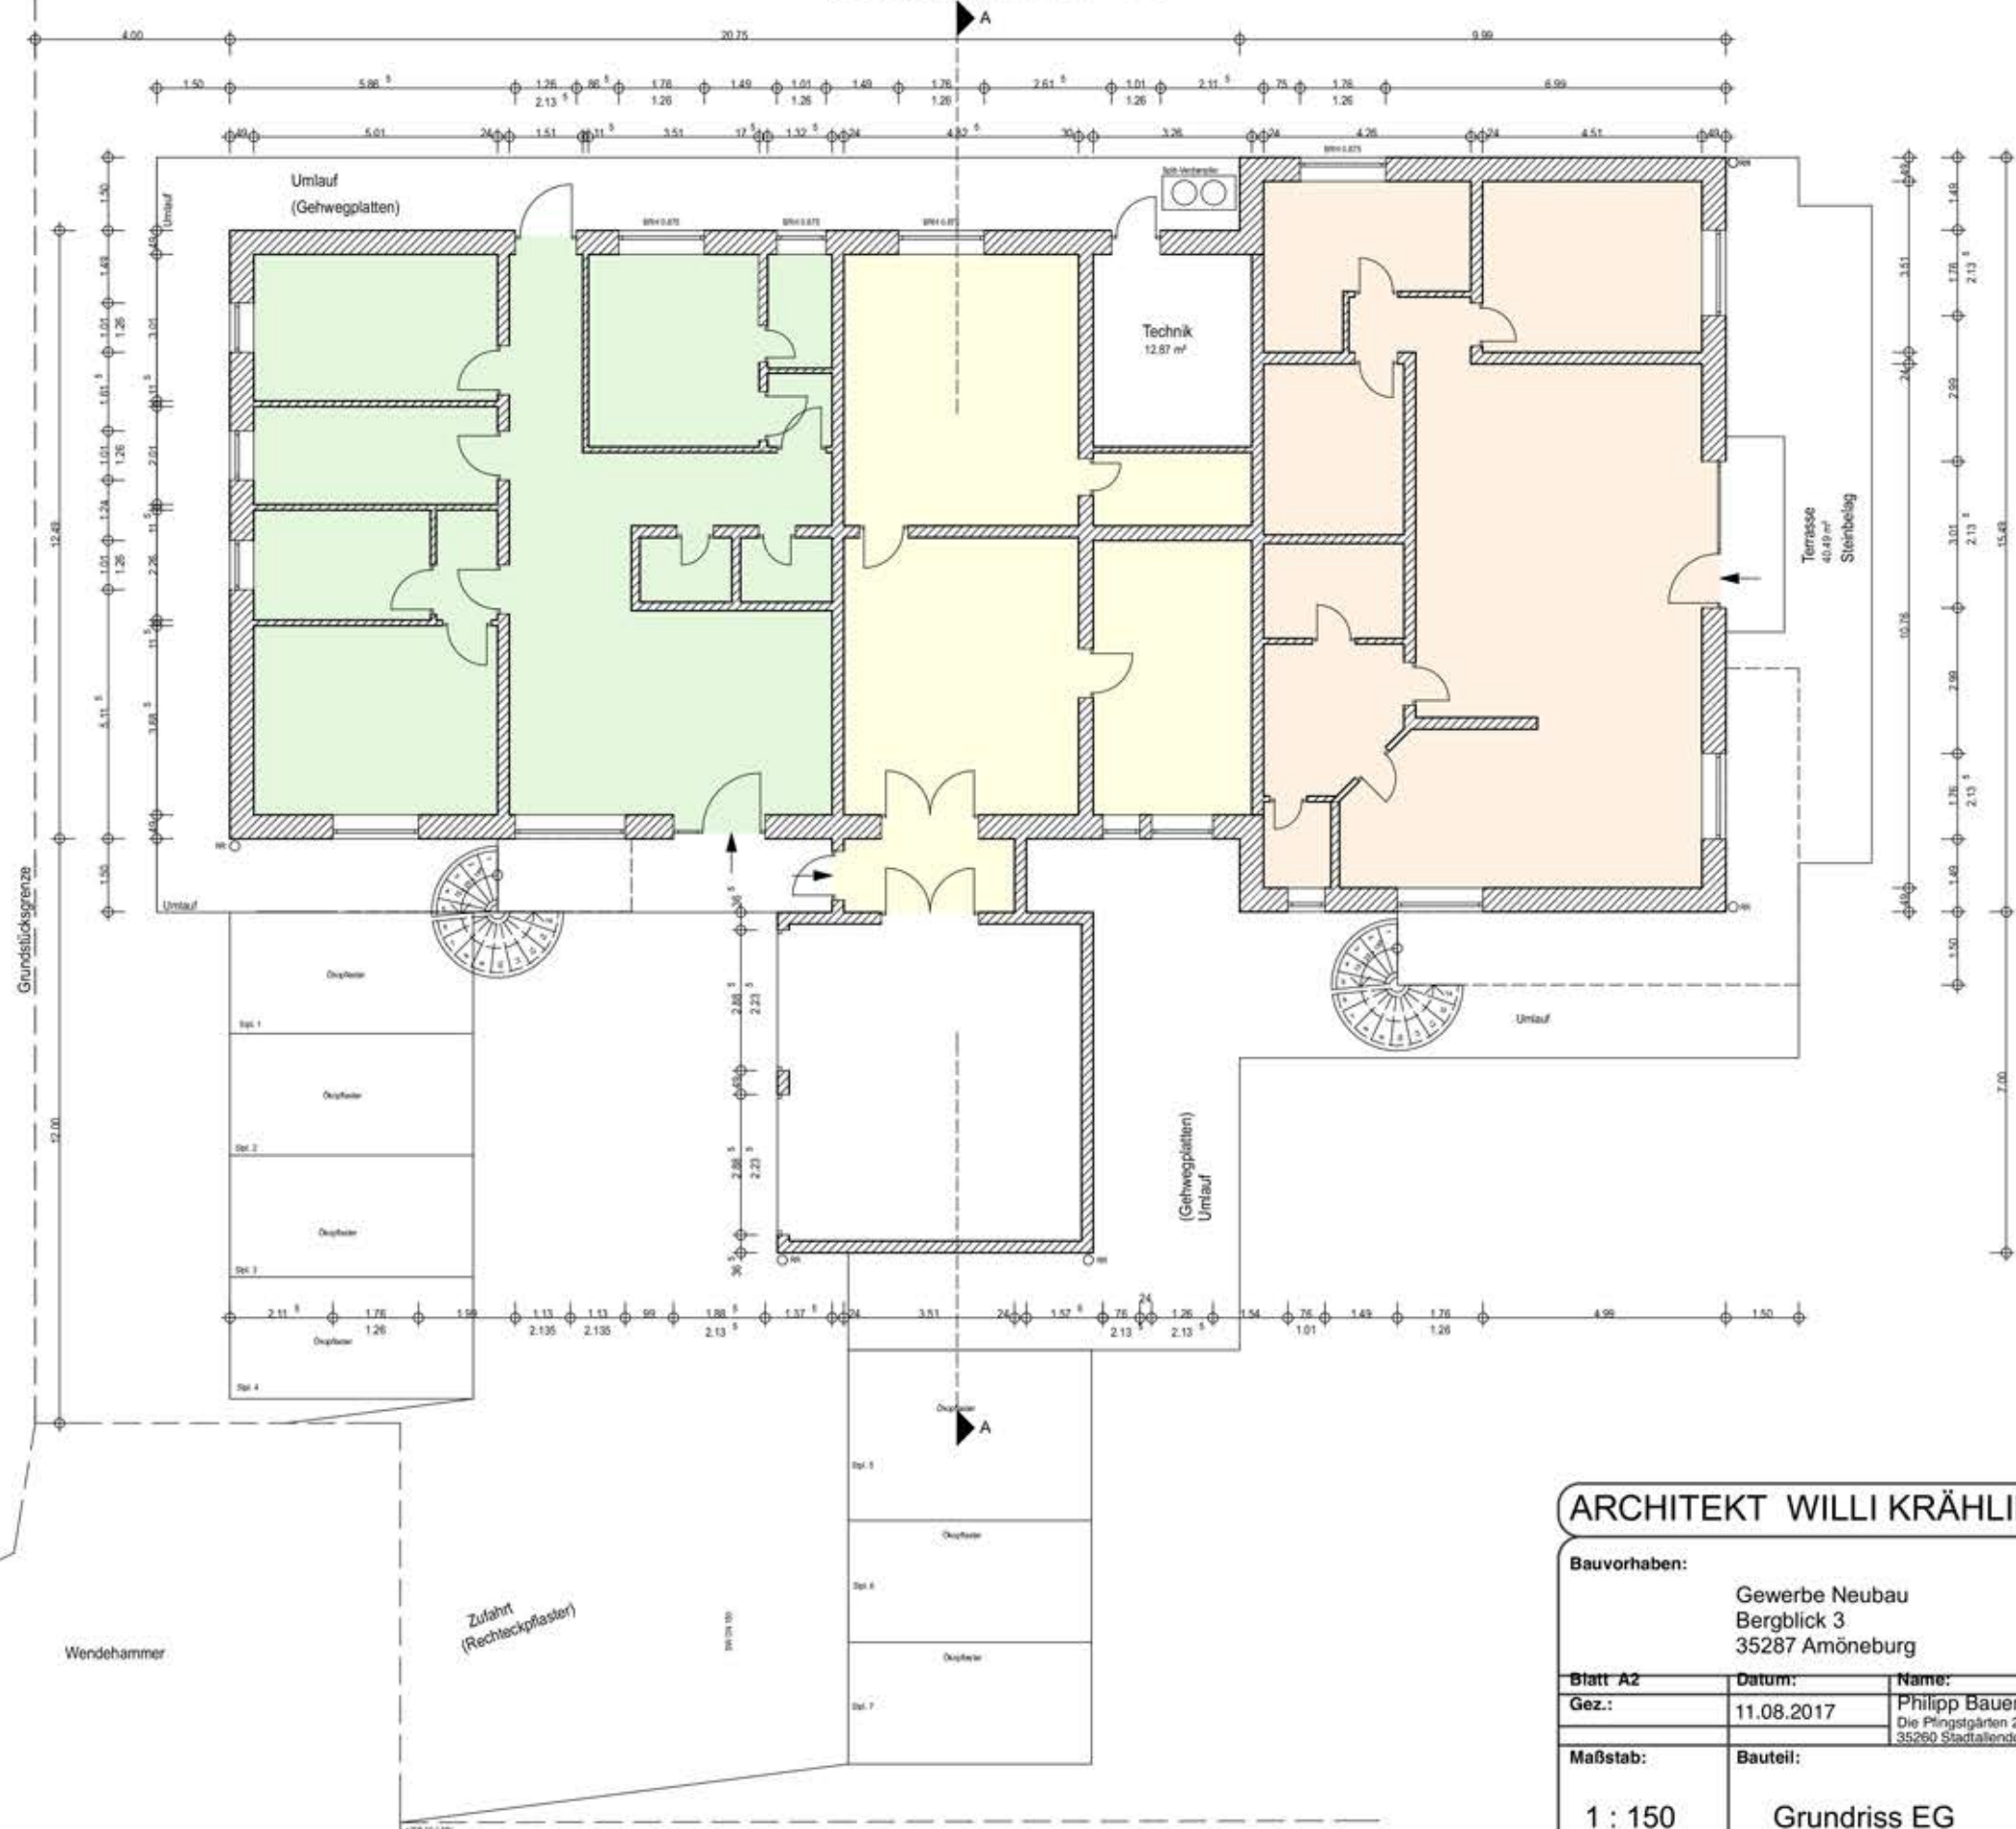

# Grundriss EG

ARCHITEKT WILLI KRÄHLING 35287 AMÖNEBURG - ROSSDORF

<b>Bauvorhaben:</b> Gewerbe Neubau Bergblick 3 35287 Amöneburg		<b>Bauherr:</b> Michael Jericho Bergblick 4 35287 Amöneburg
<b>Blatt A2</b>	<b>Datum:</b> 11.08.2017	<b>Name:</b> Philipp Bauer Die Pfingstgärten 2 35260 Stadtallendorf
<b>Gez.:</b>		
<b>Maßstab:</b> 1 : 150	<b>Bauteil:</b> Grundriss EG	
		Architekt Dipl.Ing.(FH) Willi Krähling Gerhart-Hauptmann-Str. 7 35287 Amöneburg-Roßdorf Tel.: 06424 - 92060 Fax: 92061 e-mail: info@wko-ag.de Handy: 0175 - 1677304

Grundriss DG

**ARCHITEKT WILLI KRÄHLING 35287 AMÖNEBURG - ROSSDORF**

<b>Bauvorhaben:</b> Gewerbe Neubau Bergblick 3 35287 Amöneburg		<b>Bauherr:</b> Michael Jericho Bergblick 4 35287 Amöneburg	
<b>Blatt A2</b>	<b>Datum:</b> 11.08.2017	<b>Name:</b> Philipp Bauer Die Pfingstgärten 2 35260 Stadtallendorf	
<b>Gez.:</b>			
<b>Maßstab:</b> 1 : 150	<b>Bauteil:</b> Grundriss DG		
		Architekt Dipl.Ing.(FH) Willi Krähling Gerhart-Hauptmann-Str. 7 35287 Amöneburg-Roßdorf Tel.: 06424 - 92060 Fax: 92061 e-mail: info@wko-ag.de Handy: 0175 - 1677304	