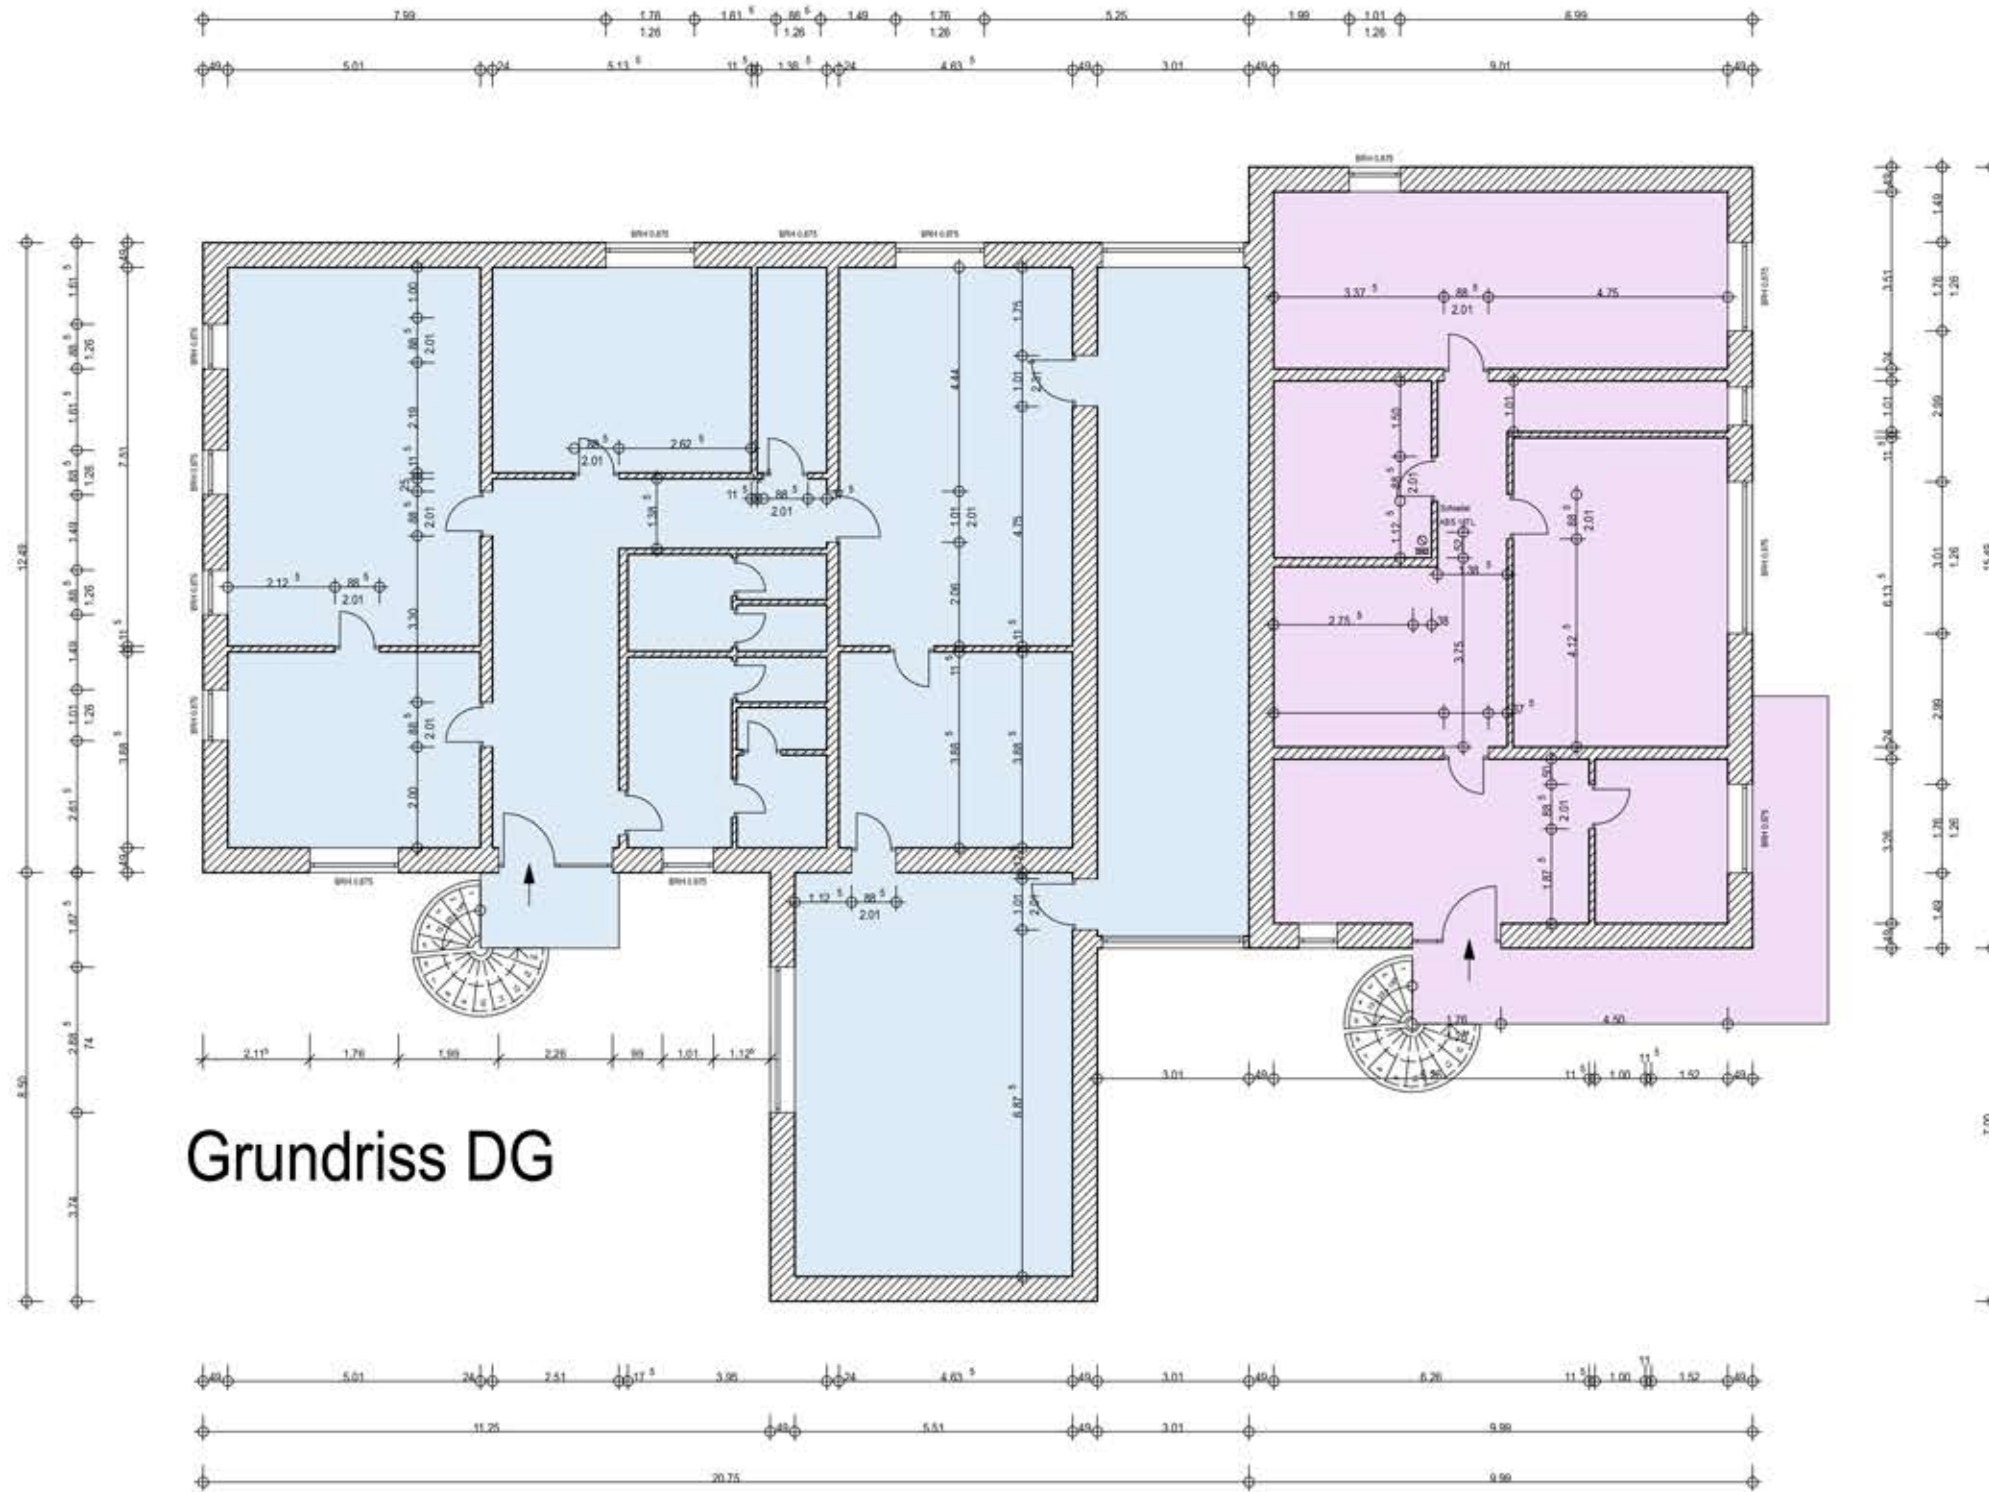

# Grundriss EG

ARCHITEKT WILLI KRÄHLING 35287 AMÖNEBURG - ROSSDORF

<b>Bauvorhaben:</b> Gewerbe Neubau Bergblick 3 35287 Amöneburg		<b>Bauherr:</b> Michael Jericho Bergblick 4 35287 Amöneburg
<b>Blatt A2</b>	<b>Datum:</b> 11.08.2017	<b>Name:</b> Philipp Bauer Die Pfingstgärten 2 35260 Stadtallendorf
<b>Gez.:</b>		
<b>Maßstab:</b> 1 : 150	<b>Bauteil:</b> Grundriss EG	
		Architekt Dipl.Ing.(FH) Willi Krähling Gerhart-Hauptmann-Str. 7 35287 Amöneburg-Roßdorf Tel.: 06424 - 92060 Fax: 92061 e-mail: info@wko-ag.de Handy: 0175 - 1677304