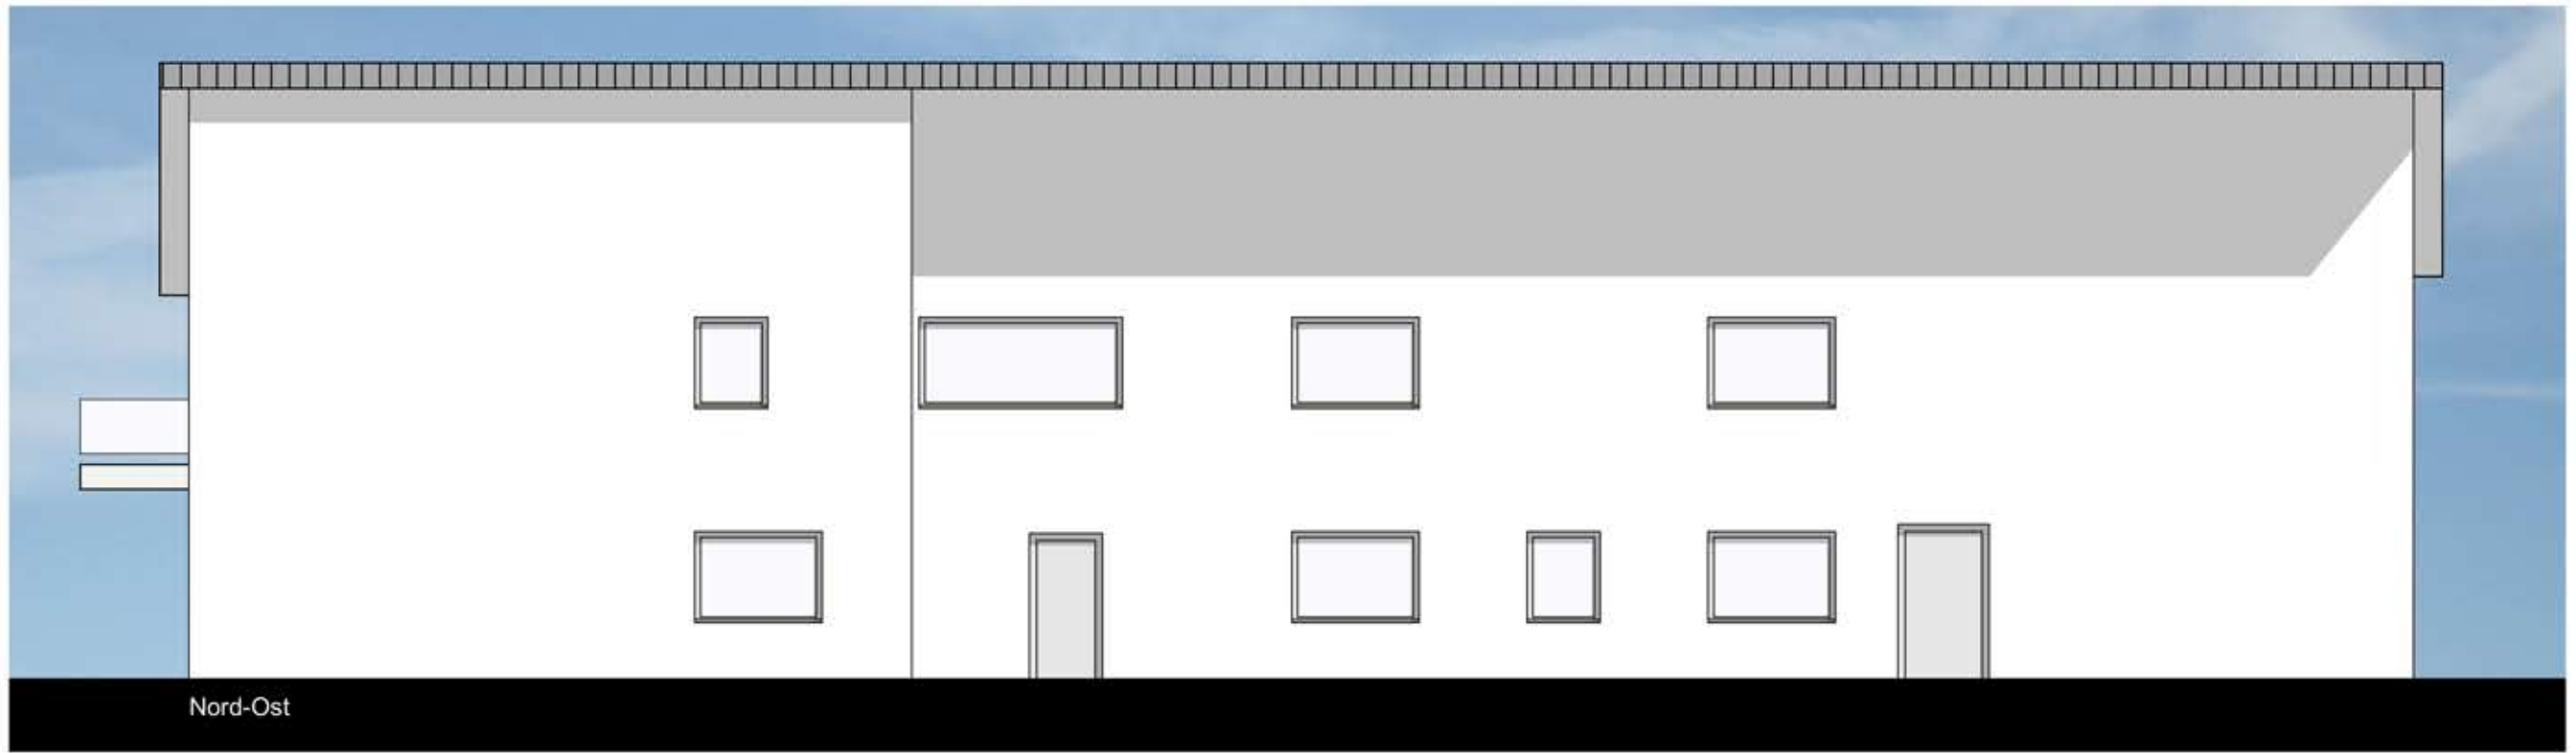

ARCHITEKT WILLI KRÄHLING 35287 AMÖNEBURG - ROSSDORF

Bauvorhaben: Gewerbe Neubau Bergblick 3 35287 Amöneburg		Bauherr: Michael Jericho Bergblick 4 35287 Amöneburg	
Blatt A2	Datum: 11.08.2017	Name: Philipp Bauer Die Pfingstgärten 2 35260 Stadtländorf	
Gez.:			
Maßstab: 1 : 100	Bauteil: Ansicht Nord-Ost Süd-West		
		Architekt Dipl.Ing.(FH) Willi Krähling Gerhart-Hauptmann-Str. 7 35287 Amöneburg-Roßdorf Tel.: 06424 - 92060 Fax: 92061 e-mail: info@wko-ag.de Handy: 0175 - 1677304